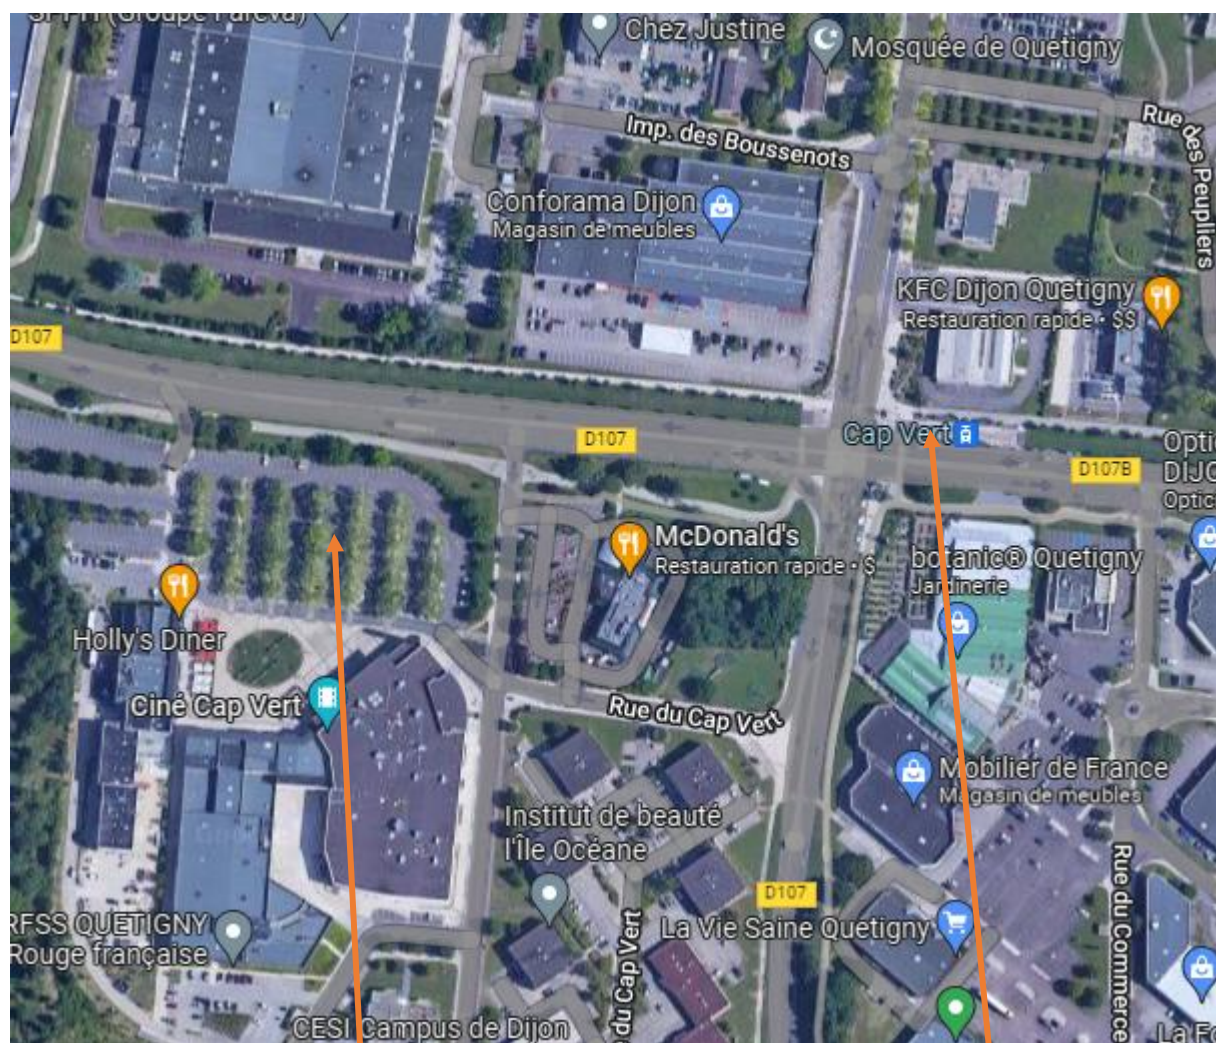

Section « Marche avec »

Le **vendredi 10 avril 2026** au départ du parking se trouvant du côté droit de la rue Moirey au niveau de l'école maternelle Val Sully à SAINT-APOLLINAIRE.

Pensez à vous inscrire auprès de Bernadette VOILLEQUIN le jeudi au plus tard : par téléphone au 06 16 99 19 97

Présentation : Marche, avec un indice d'effort de **19**, correspondant au niveau 1 « facile » d'après la cotation de la fédération de la Randonnée Pédestre, d'environ **6 km** avec **une estimation de 46 m** de dénivelé.

Ce circuit familial, urbain vous fera découvrir des dalles, scellées sur l'itinéraire, évoquant des faits marquants de la ville au cours des vingt derniers siècles. Au cours de notre parcours nous passerons sur le site de la redoute.

Parking covoiturage

Station du Tram

Heure de départ du covoiturage : 13 h 50

Lieu du rendez-vous : **Pour la marche :** parking se trouvant du côté droit de la rue Moirey au niveau de l'école maternelle Val Sully à SAINT-APOLLINAIRE.